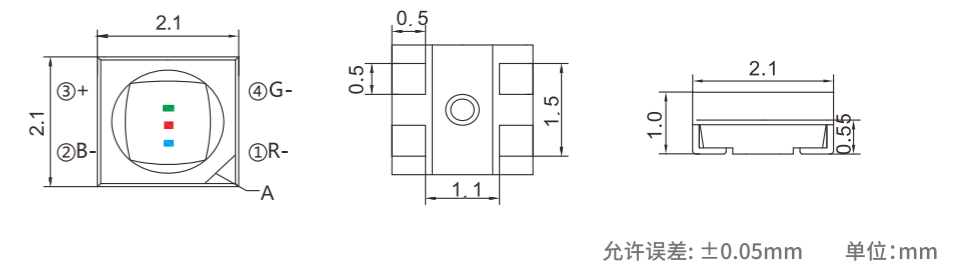

NH-B2020RGBA-HF