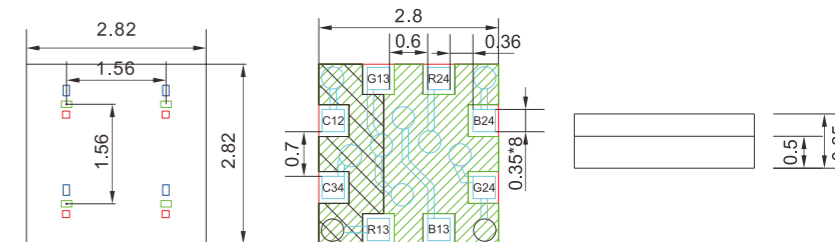

### FM全彩系列小间距产品

产品类型:室内产品

目标市场:高端租赁

应用范围:高端演艺租赁、商用显示等领域

IMD-F15

允许误差: ±0.05mm 单位:mm

2.82x2.82x0.85mm

Color	IF(mA) TEST	λD(nm) Typ.	IV(mcd) Typ.	VF(V) Typ.	View angle (deg)
●	5	620	15	1.9	120
●	2	530	25	2.5	120
●	2	470	4	2.6	120