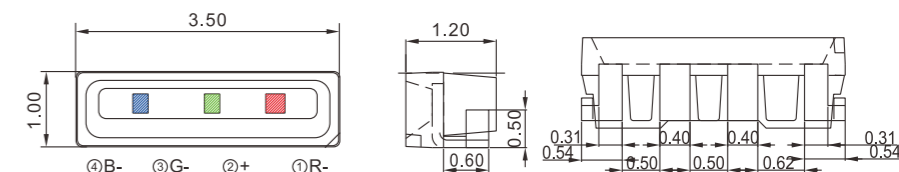

FM-3510RGBA-SG

允许误差: ±0.05mm 单位:mm

3.5×1.0×1.2mm

Color	IF(mA) TEST	λD(nm) Typ.	IV(mcd) Typ.	VF(V) Typ.	View angle (deg)
●	15	623	425	2.1	110
●	8	522	730	2.8	110
●	5	470	100	2.8	110