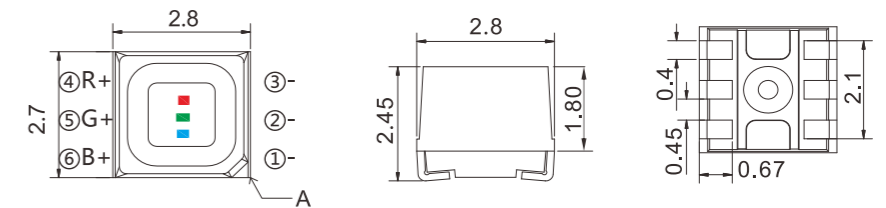

NH-Z2727RGBA-SG

允许误差: ±0.05mm 单位:mm

2.8×2.7×2.45mm

Color	IF(mA) TEST	λD(nm) Typ.	IV(mcd) Typ.	VF(V) Typ.	View angle (deg)
●	15	622	465	2.1	110
●	8	525	670	2.9	110
●	5	469	85	2.9	110