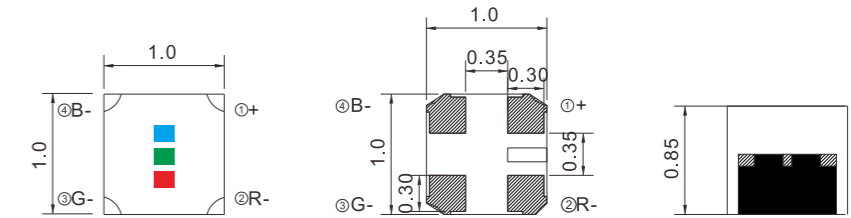

## NH全彩系列产品

**产品类型:**室内产品

**目标市场:**中端租赁及固定安装

**应用范围:**商用(教室、会议室、剧院、商店等)、公共场所等

**NH-B1010RGBT-HF**

允许误差: ±0.05mm 单位:mm

1.0×1.0×0.85mm

Color	IF(mA) TEST	$\lambda$ D(nm) Typ.	IV(mcd) Typ.	VF(V) Typ.	View angle (deg)
●	5	620	18	2.0	120
●	2	530	25	2.6	120
●	2	470	4.5	2.7	120