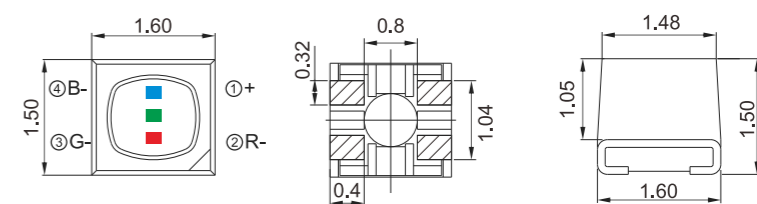

NH-Z1415RGBA-SG

允许误差: ±0.05mm 单位:mm

1.5x1.6x1.5mm

Color	IF(mA) TEST	λD(nm) Typ.	IV(mcd) Typ.	VF(V) Typ.	View angle (deg)
●	15	622	340	2.1	110
●	8	527	520	2.8	110
●	5	469	73	2.8	110