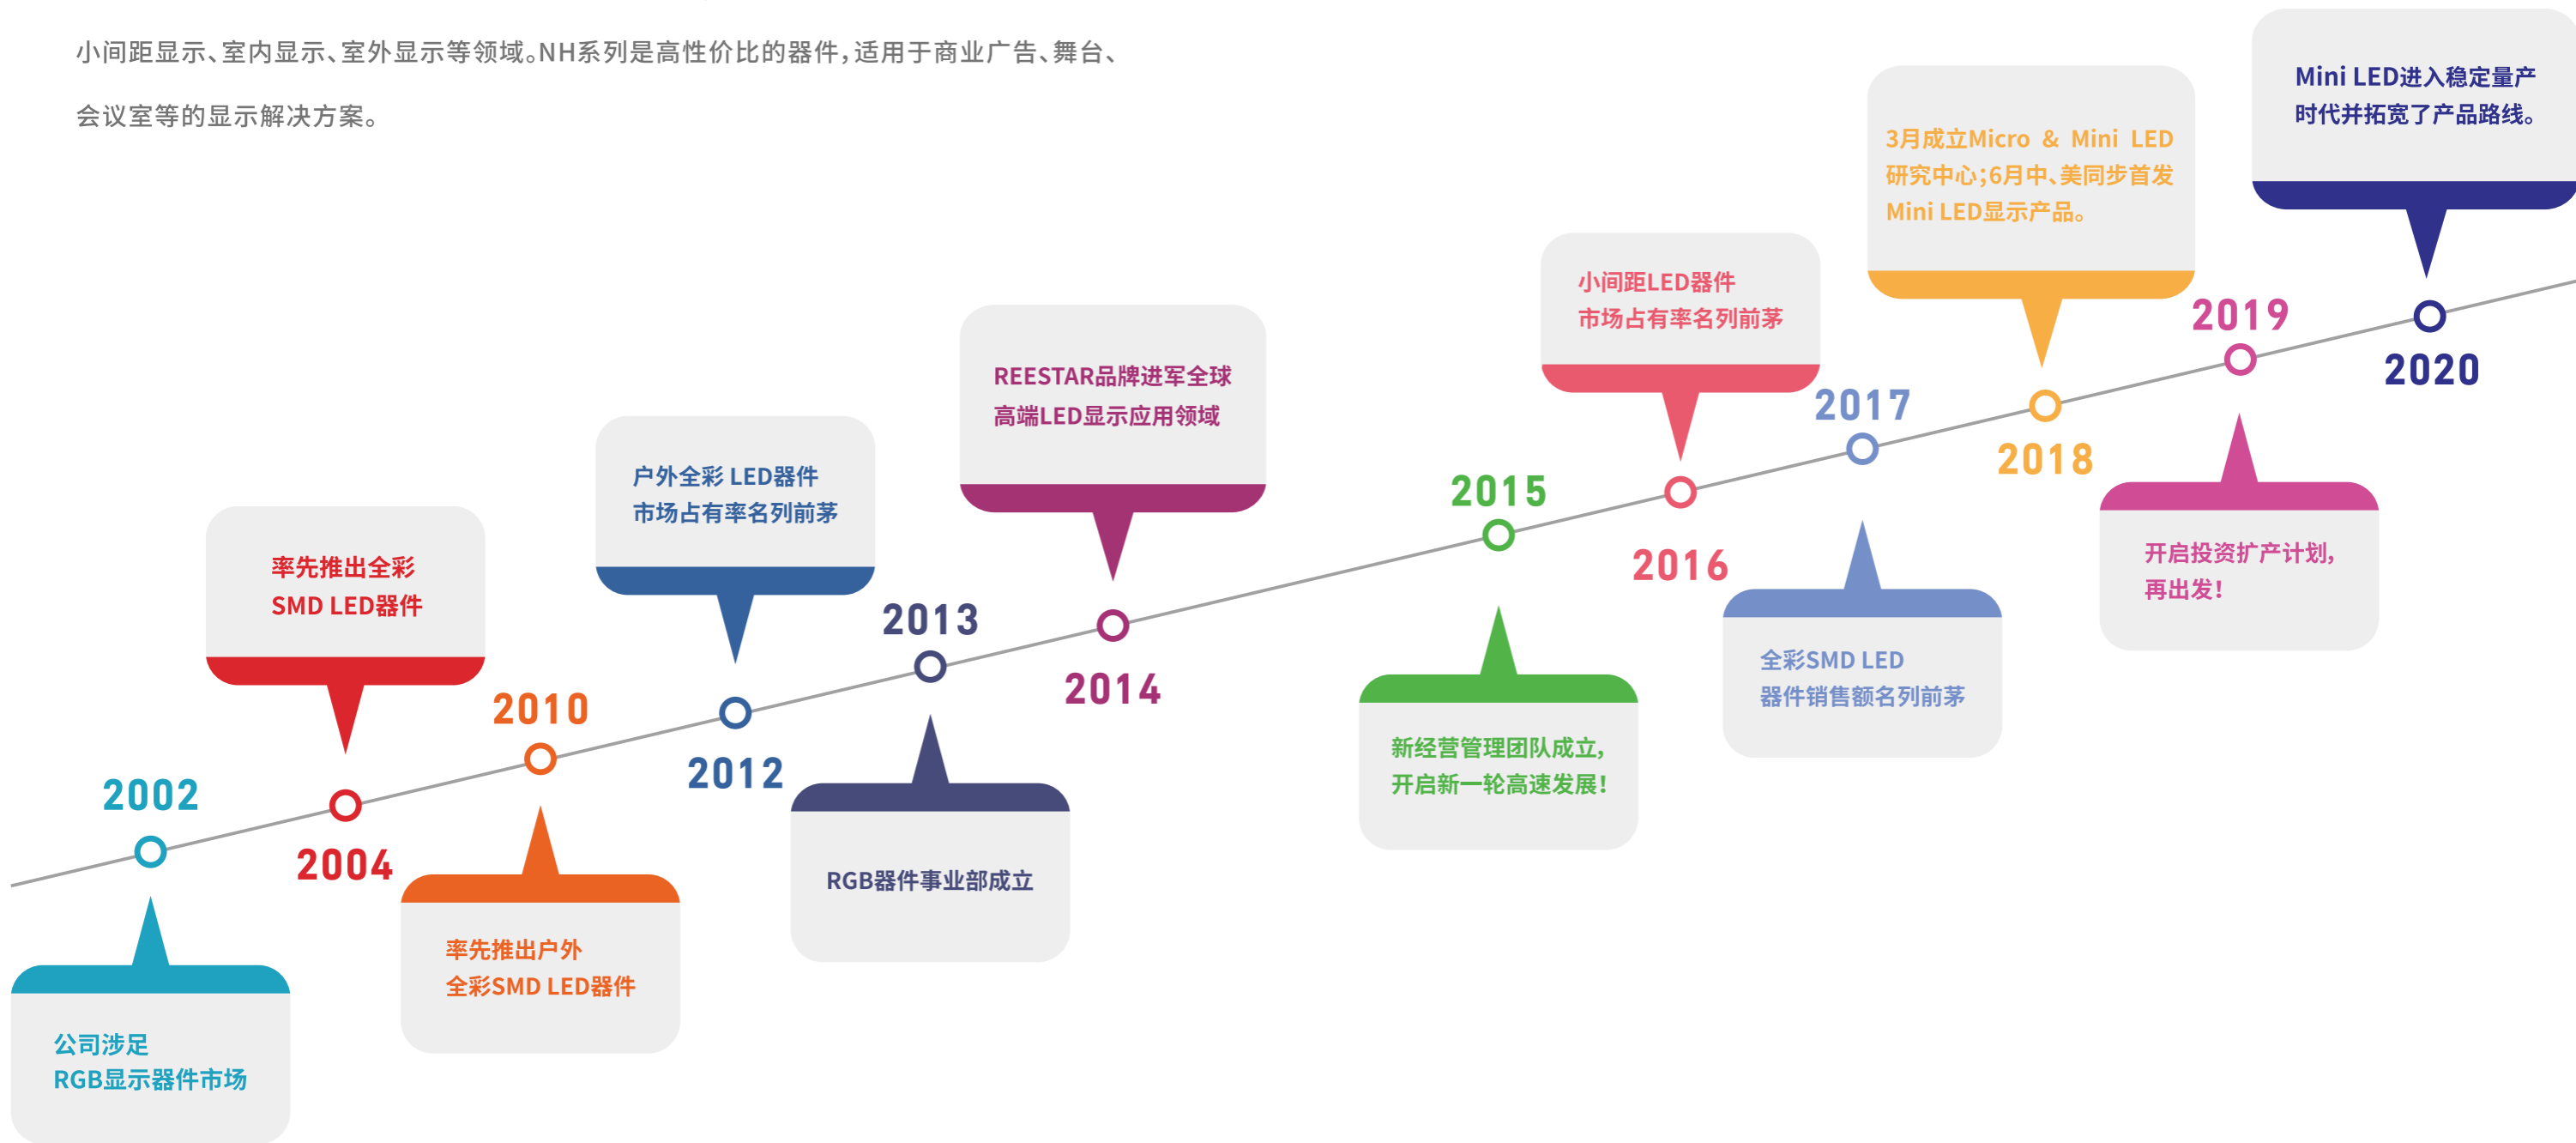

RGB器件事业部发展历程

全球显示屏器件LED厂商中,国星RGB器件事业部营收排名第一(数据来自LEDinside)。

产品定位中高端市场的FM系列长期领跑显示封装领域,该系列产品被广泛应用于中高端的小间距显示、室内显示、室外显示等领域。NH系列是高性价比的器件,适用于商业广告、舞台、会议室等的显示解决方案。