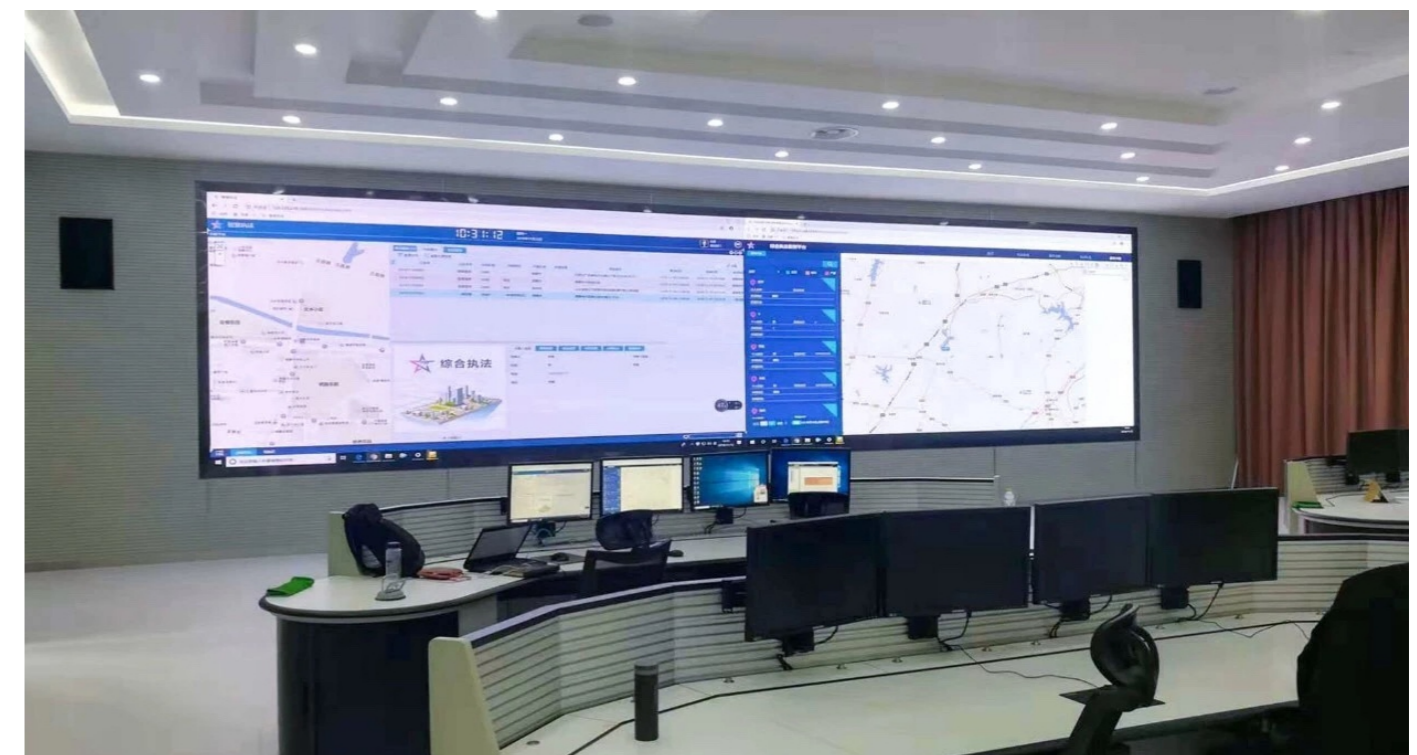

栖霞市智慧城市数字化城管LED大屏幕显示系统