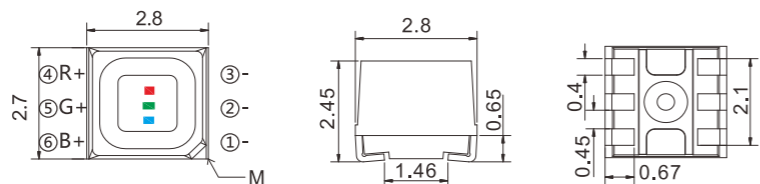

FM全彩系列户外产品

产品类型:户外产品

目标市场:户外中高端租赁及固定安装

应用范围:地砖屏、体育场馆和高端演艺租赁等领域

FM-Z2727RGBA-SH