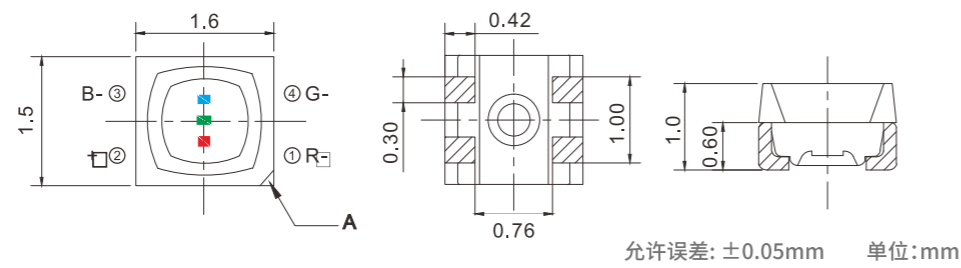

NH全彩系列产品

产品类型:室内全彩产品

目标市场:中端租赁及固定安装

应用范围:舞台、酒店会议室、商场等

NH-B1515RGBA-HF