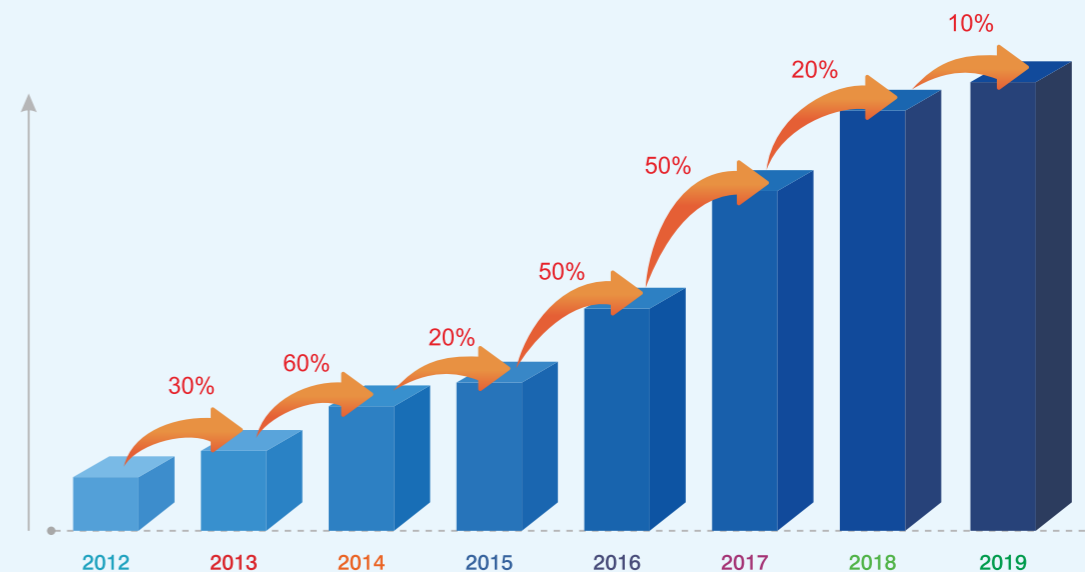

佛山市国星光电股份有限公司(股票代码:002449)成立于1969年,是专门从事研发、生产、销售LED及LED应用产品的国家高新技术企业、国家火炬计划重点高新技术企业。2017年位列Q2全球LED封装厂营收TOP10,是世界LED行业封装龙头企业之一。

根据全球权威市场研究机构IHS Markit发布的2018年第二季度LED供需市场追踪报告显示,广晟公司控股的国星光电封装业务的营业收入实现1.24亿美元,市场份额占全球市场的3%,营业收入和市场占有率排名全球第八,比2017年同期上升2个名次。

纵观历史,国星光电一直走在改革开放的最前沿,从“计划经济时代的国营工厂”到“改革开放时代的代工型企业”到“新世纪的民营自主创新型企业”,再到如今的“产业链融合的高科技上市公司”,自2014年广晟公司入资并控股国星光电以来,国星光电进一步深化改革,短短四年时间,公司经营业绩实现了高速增长。

未来,国星光电将继续坚持科技兴企、创新发展,保持人才领先、管理规范、文化优秀,全面强化行业领先的优势地位,致力于成为国内全面领先,国际享有声誉的LED企业。

RGB器件事业部

RGB器件事业部是国星光电第一大事事业部,主要致力于研发、生产、销售LED显示器件。其管理团队平均从业时间在10年以上,是一个充满活力和激情,又具备丰富行业经验的团队。自2013年10月国星光电实施事业部制以来,RGB器件事业部连续五年保持LED显示器件封装领域营收第一,并获得小间距LED显示屏用器件市场占有率名列前茅等多项荣誉。与此同时,RGB器件事业部承接了“天安门抗战阅兵仪式显示屏项目”“里约奥运会竞技场72块大屏项目”“连续三年的博鳌亚洲论坛显示屏项目”“俄罗斯世界杯场馆显示屏项目”等多个国际重要大型项目,产品及品牌在国际上拥有广泛的影响力。

历史营收