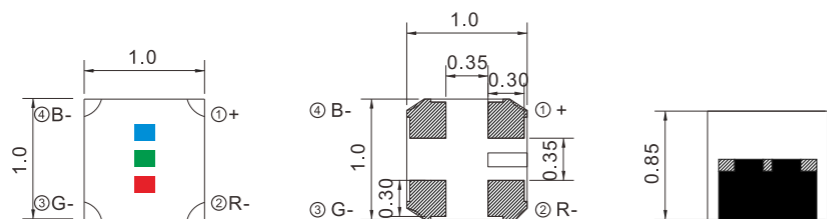

FM全彩系列小间距产品

产品类型:室内产品

目标市场:中高端租赁及固定安装

应用范围:政府工程、安防应用、军队指挥等小间距领域

FC-B1010RGBT-HG