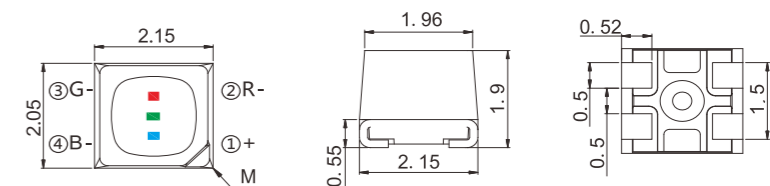

FM全彩系列户外产品

产品类型:户外产品

目标市场:户外中高端租赁及固定安装

应用范围:舞台表演(如透明屏、地砖屏)、户外小间距高清屏等

FM-Z1921RGBA-SH

允许误差: ±0.05mm 单位:mm

2.15×2.05×1.9mm

Color	IF(mA) TEST	λD(nm) Typ.	IV(mcd) Typ.	VF(V) Typ.	View angle (deg)
●	15	622	450	2.1	110
●	8	522	730	2.7	110
●	5	472	105	2.7	110