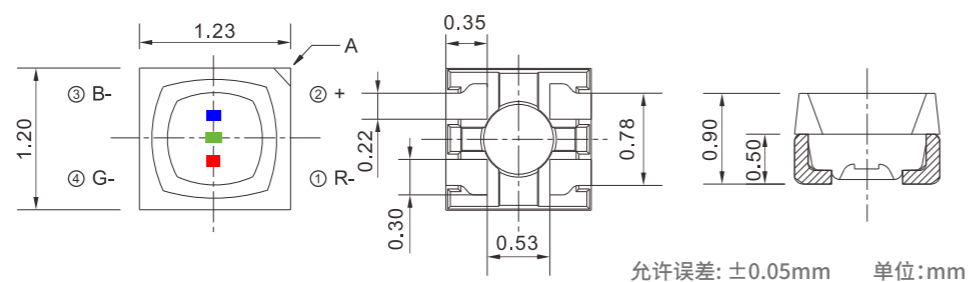

NH全彩系列产品

产品类型:室内P1.5-P2.5小间距显示屏用器件
目标市场:中高端租赁及固装
应用范围:舞台、会议室、教室、商场、展会等

NH-B1212RGBA-HF