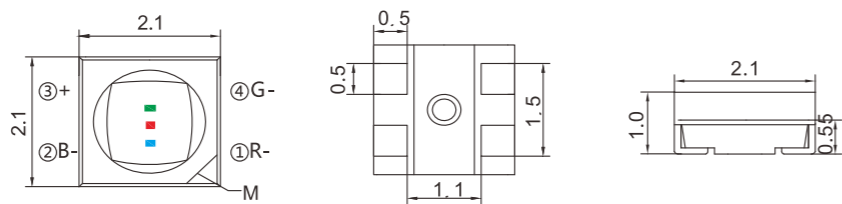

FM全彩系列户内产品

产品类型:室内产品

目标市场:户内中高端租赁及固定安装

应用范围:广播电台、舞台、大型公共场所租赁屏(如机场、地铁、商场)等

FM-B2020RGBA-HG