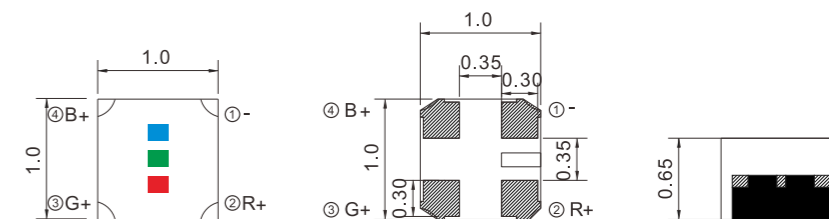

FC-F1010RGBT

允许误差: ±0.05mm 单位:mm

1.0×1.0×0.65mm

Color	IF(mA) TEST	λD(nm) Typ.	IV(mcd) Typ.	VF(V) Typ.	View angle (deg)
●	2	620	20	2.0	120
●	2	530	50	2.5	120
●	2	465	9	2.7	120