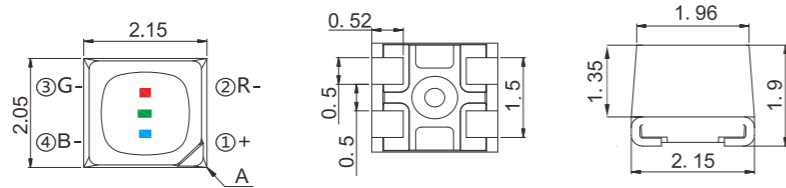

NH全彩系列产品

产品类型: 户外产品

目标市场: 中端租赁及固定安装

应用范围: 舞台、广告机、小间距户外屏等

NH-Z1921RGBA-SG

允许误差: ±0.05mm 单位:mm

2.15×2.05×1.9mm

Color	IF(mA) TEST	λD(nm) Typ.	IV(mcd) Typ.	VF(V) Typ.	View angle (deg)
●	15	622	390	2.1	110
●	8	530	680	2.9	110
●	5	472	95	2.9	110